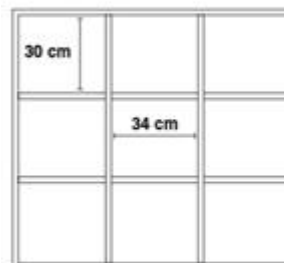

Dimensions

6 Slots: L 110 x P 40 x H 84 cm
(slot 34 x 36,7 cm)

9 Slots: L 110 x P 40 x H 104 cm
(slot 34 x 30 cm)

12 Slots: L 110 x P 40 x H 104 cm
(slot 34 x 22 cm)

15 Slots: L 110 x P 40 x H 104 cm
(slot 34 x 17 cm)

18 Slots: L 110 x P 40 x H 104 cm
(slot 34 x 14 cm)

Colori:

 Ivory
 Maple

 Light blue
 Orange

 Light green
 Yellow

Allegati:

VERSIONE 9 CASELLE

VERSIONE 12 CASELLE