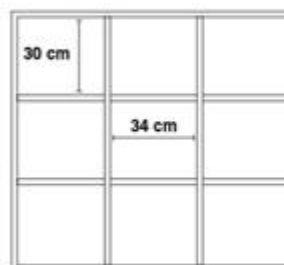

Dimensions

6 Slots: L 110 x P 40 x H 84 cm
(slot 34 x 36,7 cm)

9 Slots: L 110 x P 40 x H 104 cm
(slot 34 x 30 cm)

12 Slots: L 110 x P 40 x H 104 cm
(slot 34 x 22 cm)

15 Slots: L 110 x P 40 x H 104 cm
(slot 34 x 17 cm)

18 Slots: L 110 x P 40 x H 104 cm
(slot 34 x 14 cm)

Colori:

 Ivory
 Maple

 Light blue
 Orange

 Light green
 Yellow

Allegati:

VERSIONE 9 CASELLE

VERSIONE 12 CASELLE