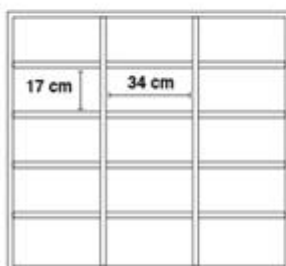

Dimensions

6 Slots: L 110 x P 40 x H 84 cm
(slot 34 x 36,7 cm)

9 Slots: L 110 x P 40 x H 104 cm
(slot 34 x 30 cm)

12 Slots: L 110 x P 40 x H 104 cm
(slot 34 x 22 cm)

15 Slots: L 110 x P 40 x H 104 cm
(slot 34 x 17 cm)

18 Slots: L 110 x P 40 x H 104 cm
(slot 34 x 14 cm)

Colori:

 Ivory
 Maple

 Light blue
 Orange

 Light green
 Yellow

Allegati:

VERSIONE 9 CASELLE

VERSIONE 12 CASELLE