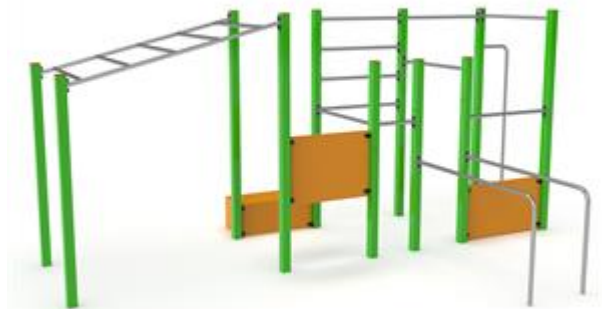

Gruppo Dimensione Comunità srl

Via Ca' Bertoncina, 47, 24068 Seriate BG

Tel/ 035 4522422

info@dimensionecomunita.it

Catalogue: **Park & Playground Equipments**

Category:

Code: **PE21118**

Description:

Struttura in alluminio verde per street workout e attività di parkour. Barre per trazioni a diverse altezze, barre per addominali, parallele, traverse e step-up, consentono la pratica di esercizi di forza ed equilibrio per mantenere il benessere fisico.
dimensioni complessive: 280 x 410 cm H 210-260
area di sicurezza: 700 x 950 cm