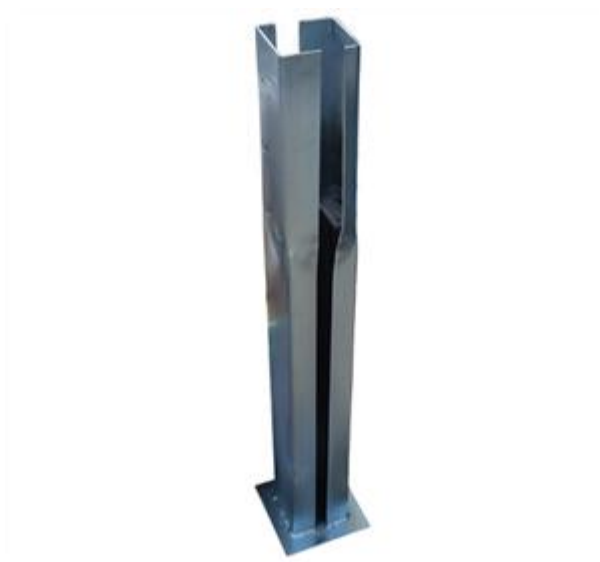

Gruppo Dimensione Comunità srl

Via Ca' Bertoncina, 47, 24068 Seriate BG

Tel/ 035 4522422

info@dimensionecomunita.it

Catalogue: **Park & Playground Equipments**

Category: **Brackets**

Code: **50021081**

Description:

Staffa ad incastro in acciaio zincato. Disponibile per l'ancoraggio di pali con diametro quadrato 9x9 - 12x12 o tondo 12 - 14 cm. Altezza staffa 100 cm

Allegati: