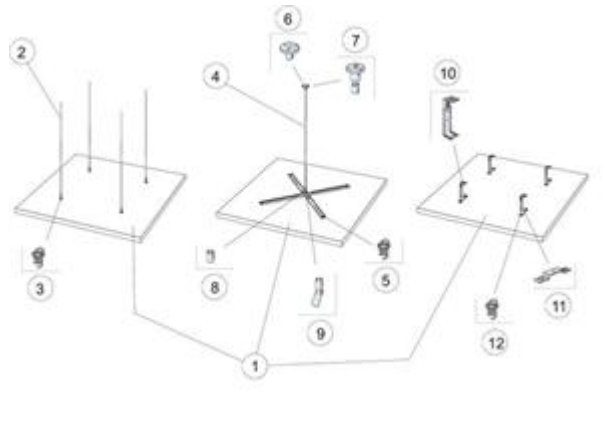

Il pannello viene fissato al soffitto mediante tre diversi sistemi: cavo metallico regolabile, staffa rigida e staffa regolabile. Può essere utilizzato in qualsiasi ambiente, ideale per edifici storici o soffitti con elementi a vista. È possibile integrare questi elementi con sistemi di illuminazione su misura.

* I costi si riferiscono al solo pannello, senza elementi di fissaggio.

SPECIFICHE RELATIVE AGLI ELEMENTI DI FISSAGGIO
(vedi prodotti correlati sotto)

120x120 cm - N. 4 ART 10821006 - N. 4 ART
10821007

120x180 cm - N. 6 ART 10821006 - N. 6 ART
10821007

120x240 cm - N. 6 ART 10821006 - N. 6 ART
10821007

ACQUISTO MINIMO: 1 PACCHETTO.

Allegati:

Esigenze funzionali

Acustica

Le sale conferenze e i centri di lavoro generano alti livelli di rumore che, se non adeguatamente controllati, compromettono la produttività e la qualità della vita. È importante progettare e installare sistemi di controllo del rumore che garantiscano un ambiente di lavoro sano e produttivo.