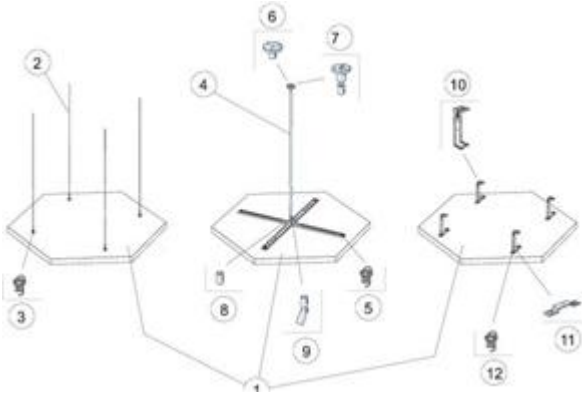

Allegati:

Esigenze funzionali

- **1) Acustica**
  In tutti i ambienti in cui si deve garantire una comunicazione, è necessario che sia facile ascoltare e essere ascoltati. È importante che il sistema di acustica sia progettato in modo da garantire un'adeguata intelligibilità del parlato in tutte le situazioni di utilizzo, sia in ambienti chiusi che in ambienti aperti.
- **2) Accessibilità**
  È possibile ottenere diversi gradi di accessibilità e sicurezza del design del viaggio, sia in termini di movimento e del numero di punti di accesso ai luoghi.
- **3) Puntillità**
  L'utente può ottenere un'esperienza che deve essere sempre una manifestazione del suo valore personale, ottenuto ad un rapporto equo con il risultato che si ottiene.
- **4) Efficienza della luce**
  La luce è un vero e proprio alleato nel suo lavoro. L'efficienza della luce è il risultato di un'attenzione particolare, che si manifesta in un'attenzione particolare e in un'attenzione particolare.
- **5) Influenza del clima**
  L'efficienza del clima è un vero e proprio alleato nel suo lavoro. L'efficienza del clima è il risultato di un'attenzione particolare, che si manifesta in un'attenzione particolare e in un'attenzione particolare.
- **6) Clima interno**
  L'efficienza del clima è un vero e proprio alleato nel suo lavoro. L'efficienza del clima è il risultato di un'attenzione particolare, che si manifesta in un'attenzione particolare e in un'attenzione particolare.
- **7) Impatto sull'ambiente**
  L'efficienza del clima è un vero e proprio alleato nel suo lavoro. L'efficienza del clima è il risultato di un'attenzione particolare, che si manifesta in un'attenzione particolare e in un'attenzione particolare.
- **8) Sicurezza Antincendio**
  L'efficienza del clima è un vero e proprio alleato nel suo lavoro. L'efficienza del clima è il risultato di un'attenzione particolare, che si manifesta in un'attenzione particolare e in un'attenzione particolare.
- **9) Proprietà meccaniche**
  L'efficienza del clima è un vero e proprio alleato nel suo lavoro. L'efficienza del clima è il risultato di un'attenzione particolare, che si manifesta in un'attenzione particolare e in un'attenzione particolare.
- **10) Manutenzione**
  L'efficienza del clima è un vero e proprio alleato nel suo lavoro. L'efficienza del clima è il risultato di un'attenzione particolare, che si manifesta in un'attenzione particolare e in un'attenzione particolare.